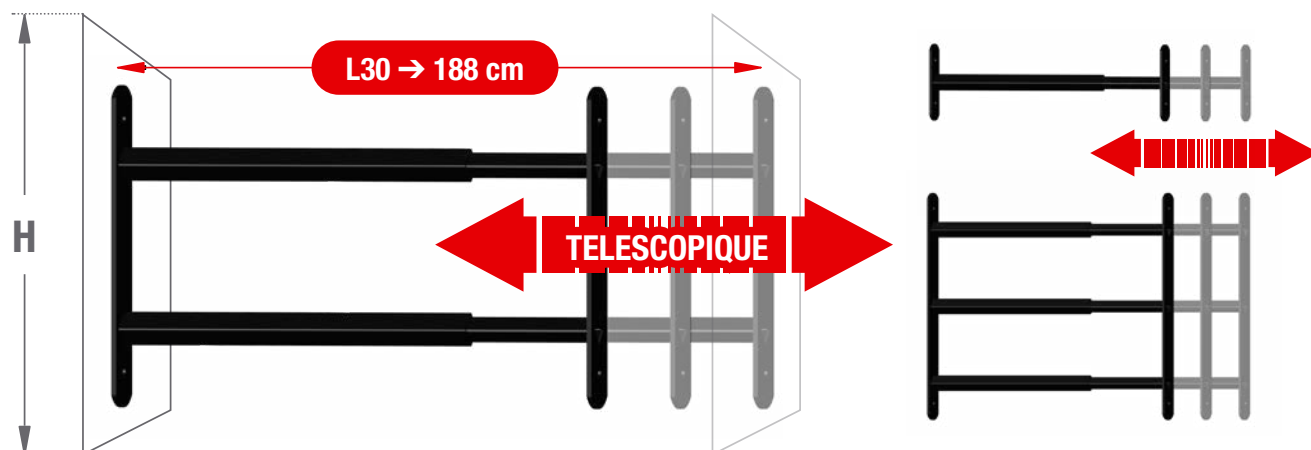

## GRILLES DE DÉFENSE TÉLESCOPIQUES

**Grilles empilables**

**Pose verticale possible**

**Montage rapide**

### Caractéristiques

- Grilles de défense télescopiques pour fenêtres de 1 à 3 barreaux.
- Adaptable aux fenêtres de 30 à 188 cm de long.
- **Pose facile sans scellement.**
- **Grilles empilables** en hauteur comme en largeur pour s'adapter au mieux à chaque configuration.
- Pour une sécurité renforcée, des tubes en acier, à glisser dans le barreau avant le montage, empêchent le sciage depuis l'extérieur. **1**
- Sécurité de pose **grâce aux vis TORBEL indévissables** vendues séparément. **2**
- **Garantie 5 ans.**
- **Autres couleurs disponibles sur demande.**

### OPTIONS

**1**

**> Tube en acier \* dans le barreau**

**ANTIVOL !**  
Empêche le sciage extérieur.

**2**

**> Vis TORBEL indévissables \***

**Sans scellement !**

\* Vendu séparément

### Tube acier

Code		D	L	
440188	NOIR	12 mm	1030 mm	5